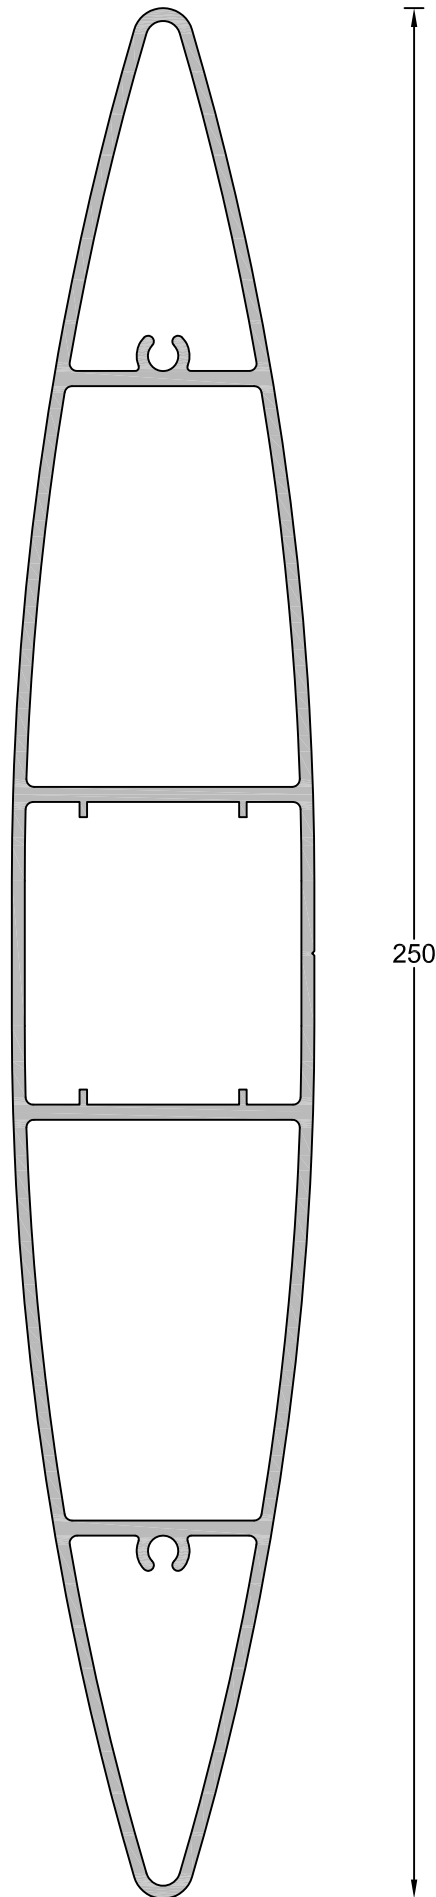

Lama

JP-18

Perfil lama

JP-19

Perfil lama

Z-55

Ángulo 24x24 con portatornillos

Z-50

Parasol 250 mm

Consultar pedido mínimo

40

GALI-1082 Tubo 200x40 c/portatorornillos

GALI-1081

Tablilla

GALI-1084

Lama 200 x 20