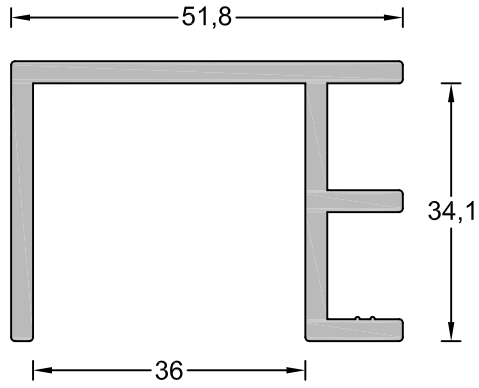

Tubo AxBxC

Pletinas	
Referencia	Descripción
P20X4	Pletina 20x4
P40X4	Pletina 40x4
P40X8	Pletina 40x8
P50X10	Pletina 50x10
ST-48	Pletina 36x2.7
PL100x7	Pletina 100x7

Pletina AxB

Macizos Redondos	
Referencia	Descripción
TM-16	Macizo Ø 16 mm
T18/2	Macizo Ø 18,2 mm
G.1	Macizo Ø 8 mm

U	
Referencia	Descripción
U01	U 50X50X3
U02	U 95x50x5

U AxBxC

SOLDA-9

Perfil Soldar

SOLDA-8

Perfil Soldar

SOLDA-13

Perfil para Batiente