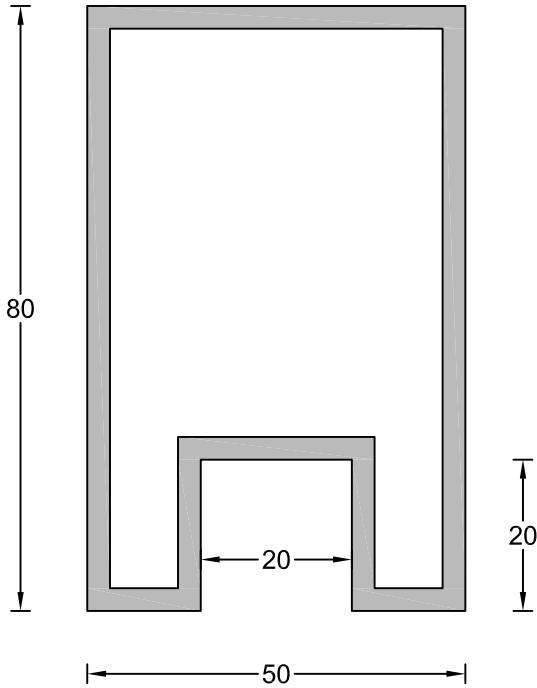

SOLDA-2 Marco Portal de 80 mm