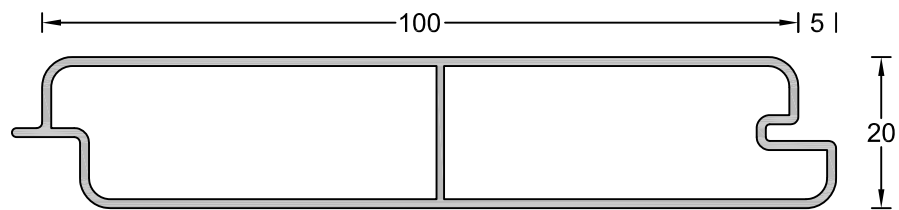

9734

Zócalo