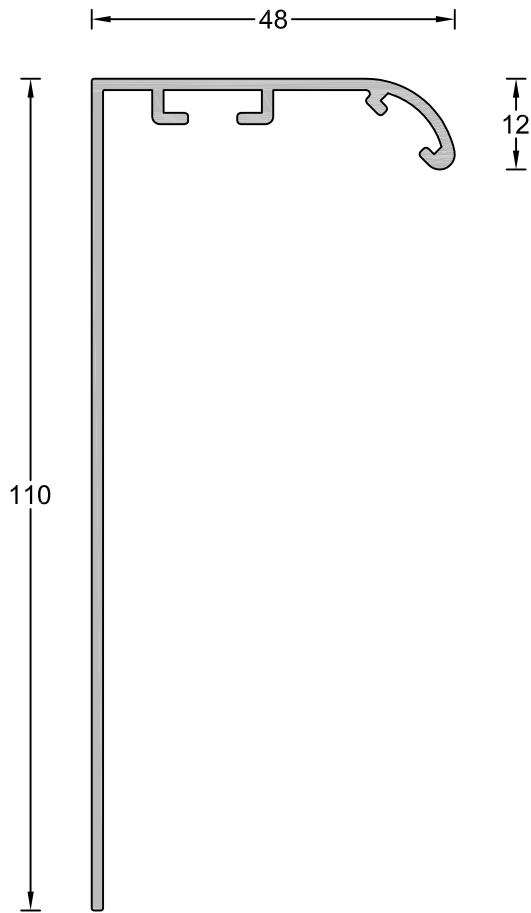

Solape 48 mm

GALI-1107