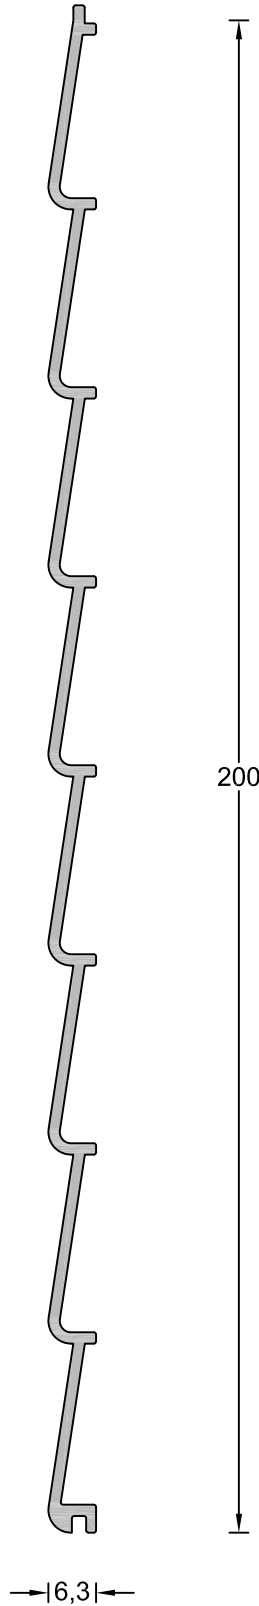

GALI-1084

Lama 200 x 20

GALI-1102

Forrado Ondas 200 mm

GALI-1103

Lama 140 x 25

Consultar pedido mínimo