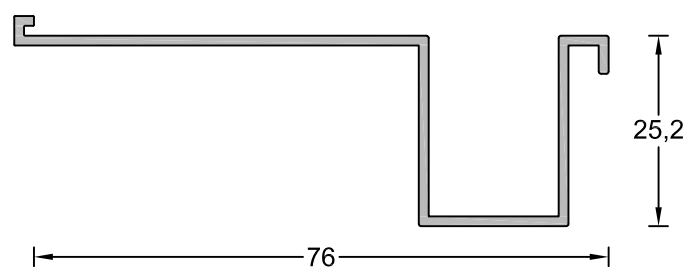

3573 Guía persiana