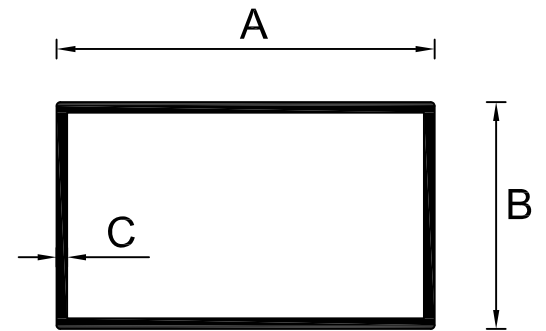

Zócalo

Tubos	
Referencia	Descripción
T11G	Tubo 50x50x3
T50X50X4	Tubo 50x50x4
T21G	Tubo 100x50x3
T2G	Tubo 100x40x2
T9G	Tubo 40x20x2
T9GG	Tubo 40x20x3
T10G	Tubo 40x40x3
T50x20x2	Tubo 50x20x2
T60X30X2.8	Tubo 60x30x2.8
T13G	Tubo 60x40x3
T16G	Tubo 70x70x3
T17G	Tubo 80x20x2
T18G	Tubo 80x40x3
T80X40X1.7	Tubo 80x40x1.7
T80X50X3	Tubo 80x50x3
T19G	Tubo 80x80x2
T2G	Tubo 100x40x2
T27	Tubo 100x45x2
T28	Tubo 45x45x2
T50x40x2	Tubo 50x40x2
T30	Tubo 200x30x1.8