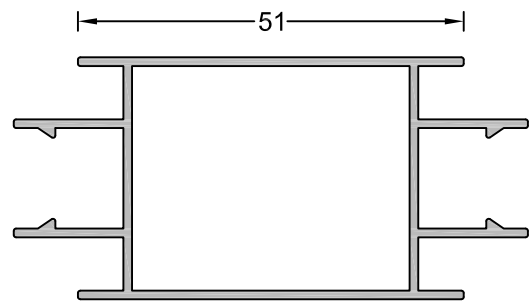

M-21

Perfil mampara

M-20

Perfil mampara

DV-02

Tapa