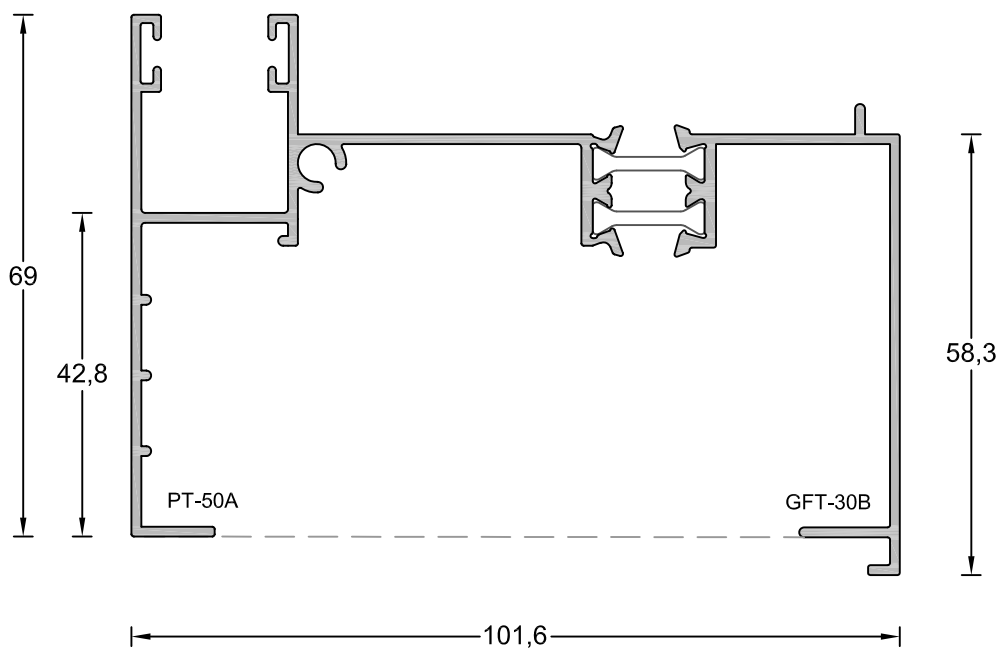

PT-50 Guía de persiana 101,6 Mm

PT-50M Guía de persiana 101,6 Mm

PT-50V Guía de persiana 100 Mm

PT-51 Guía de persiana 101,6 Mm

GFT-40-41 Guía de persiana 121,6 Mm

PT-33 Guía de persiana 140 Mm

GFT-40-41M Guía de persiana 121,6 Mm