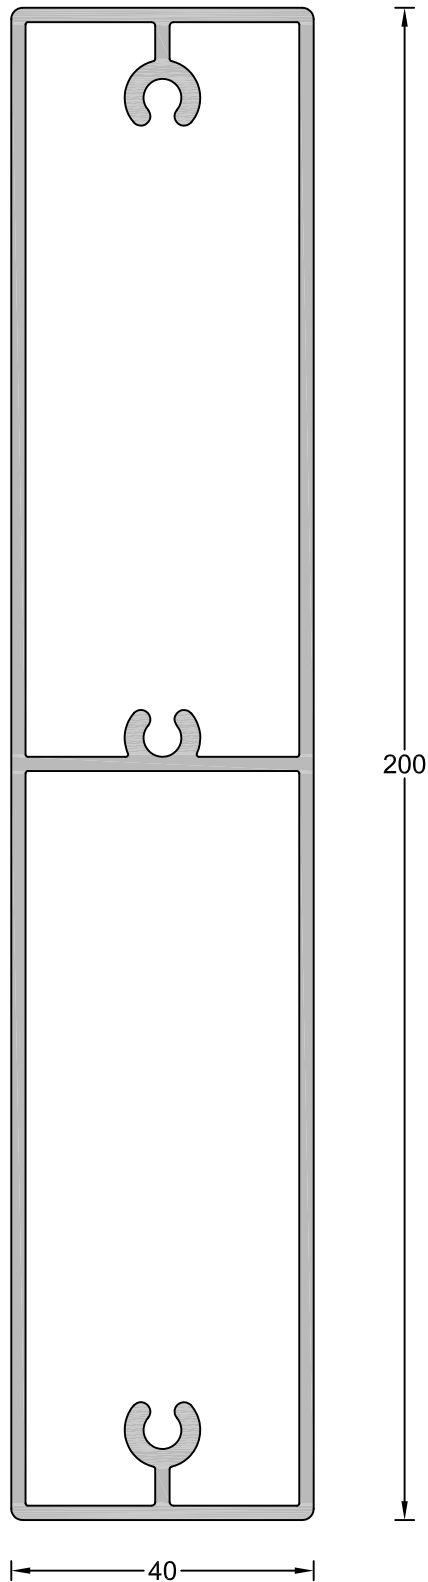

Lama

JP-18

Perfil lama

JP-19

Perfil lama

Z-55

Ángulo 24x24 con portatornillos

Z-50

Parasol 250 mm

Consultar pedido mínimo

40

GALI-1082 Tubo 200x40 c/portatorornillos

GALI-1081

Tablilla

GALI-1084

Lama 200 x 20