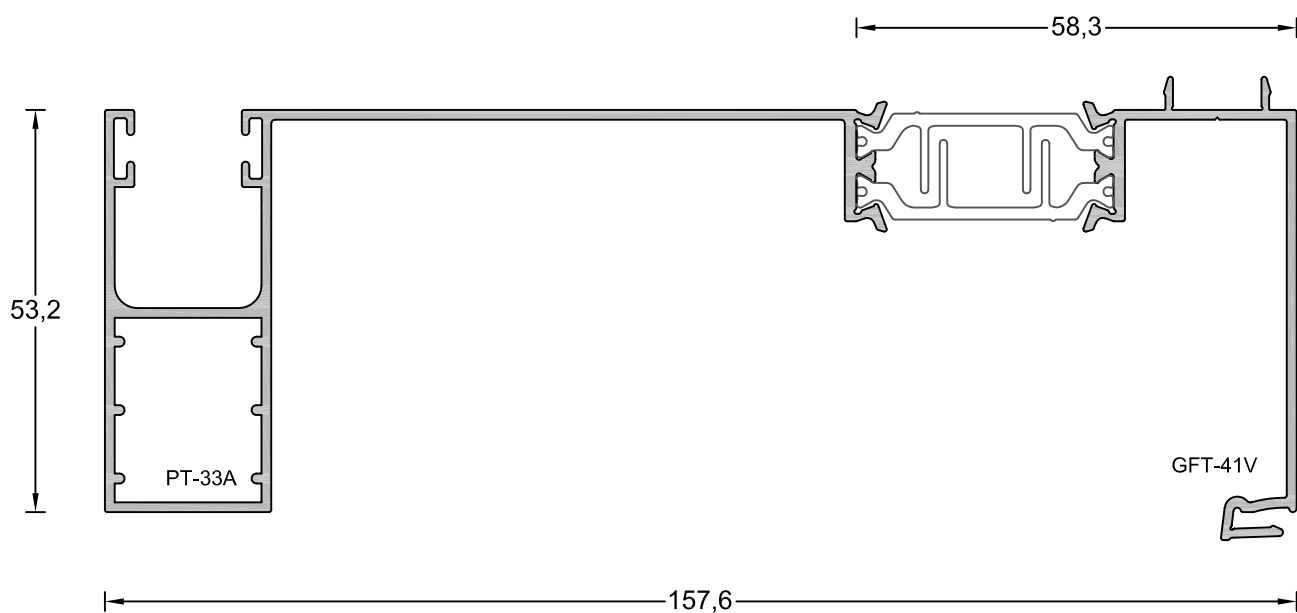

PT-33MP34   Guía de persiana

PT-33VP34

Guía de persiana