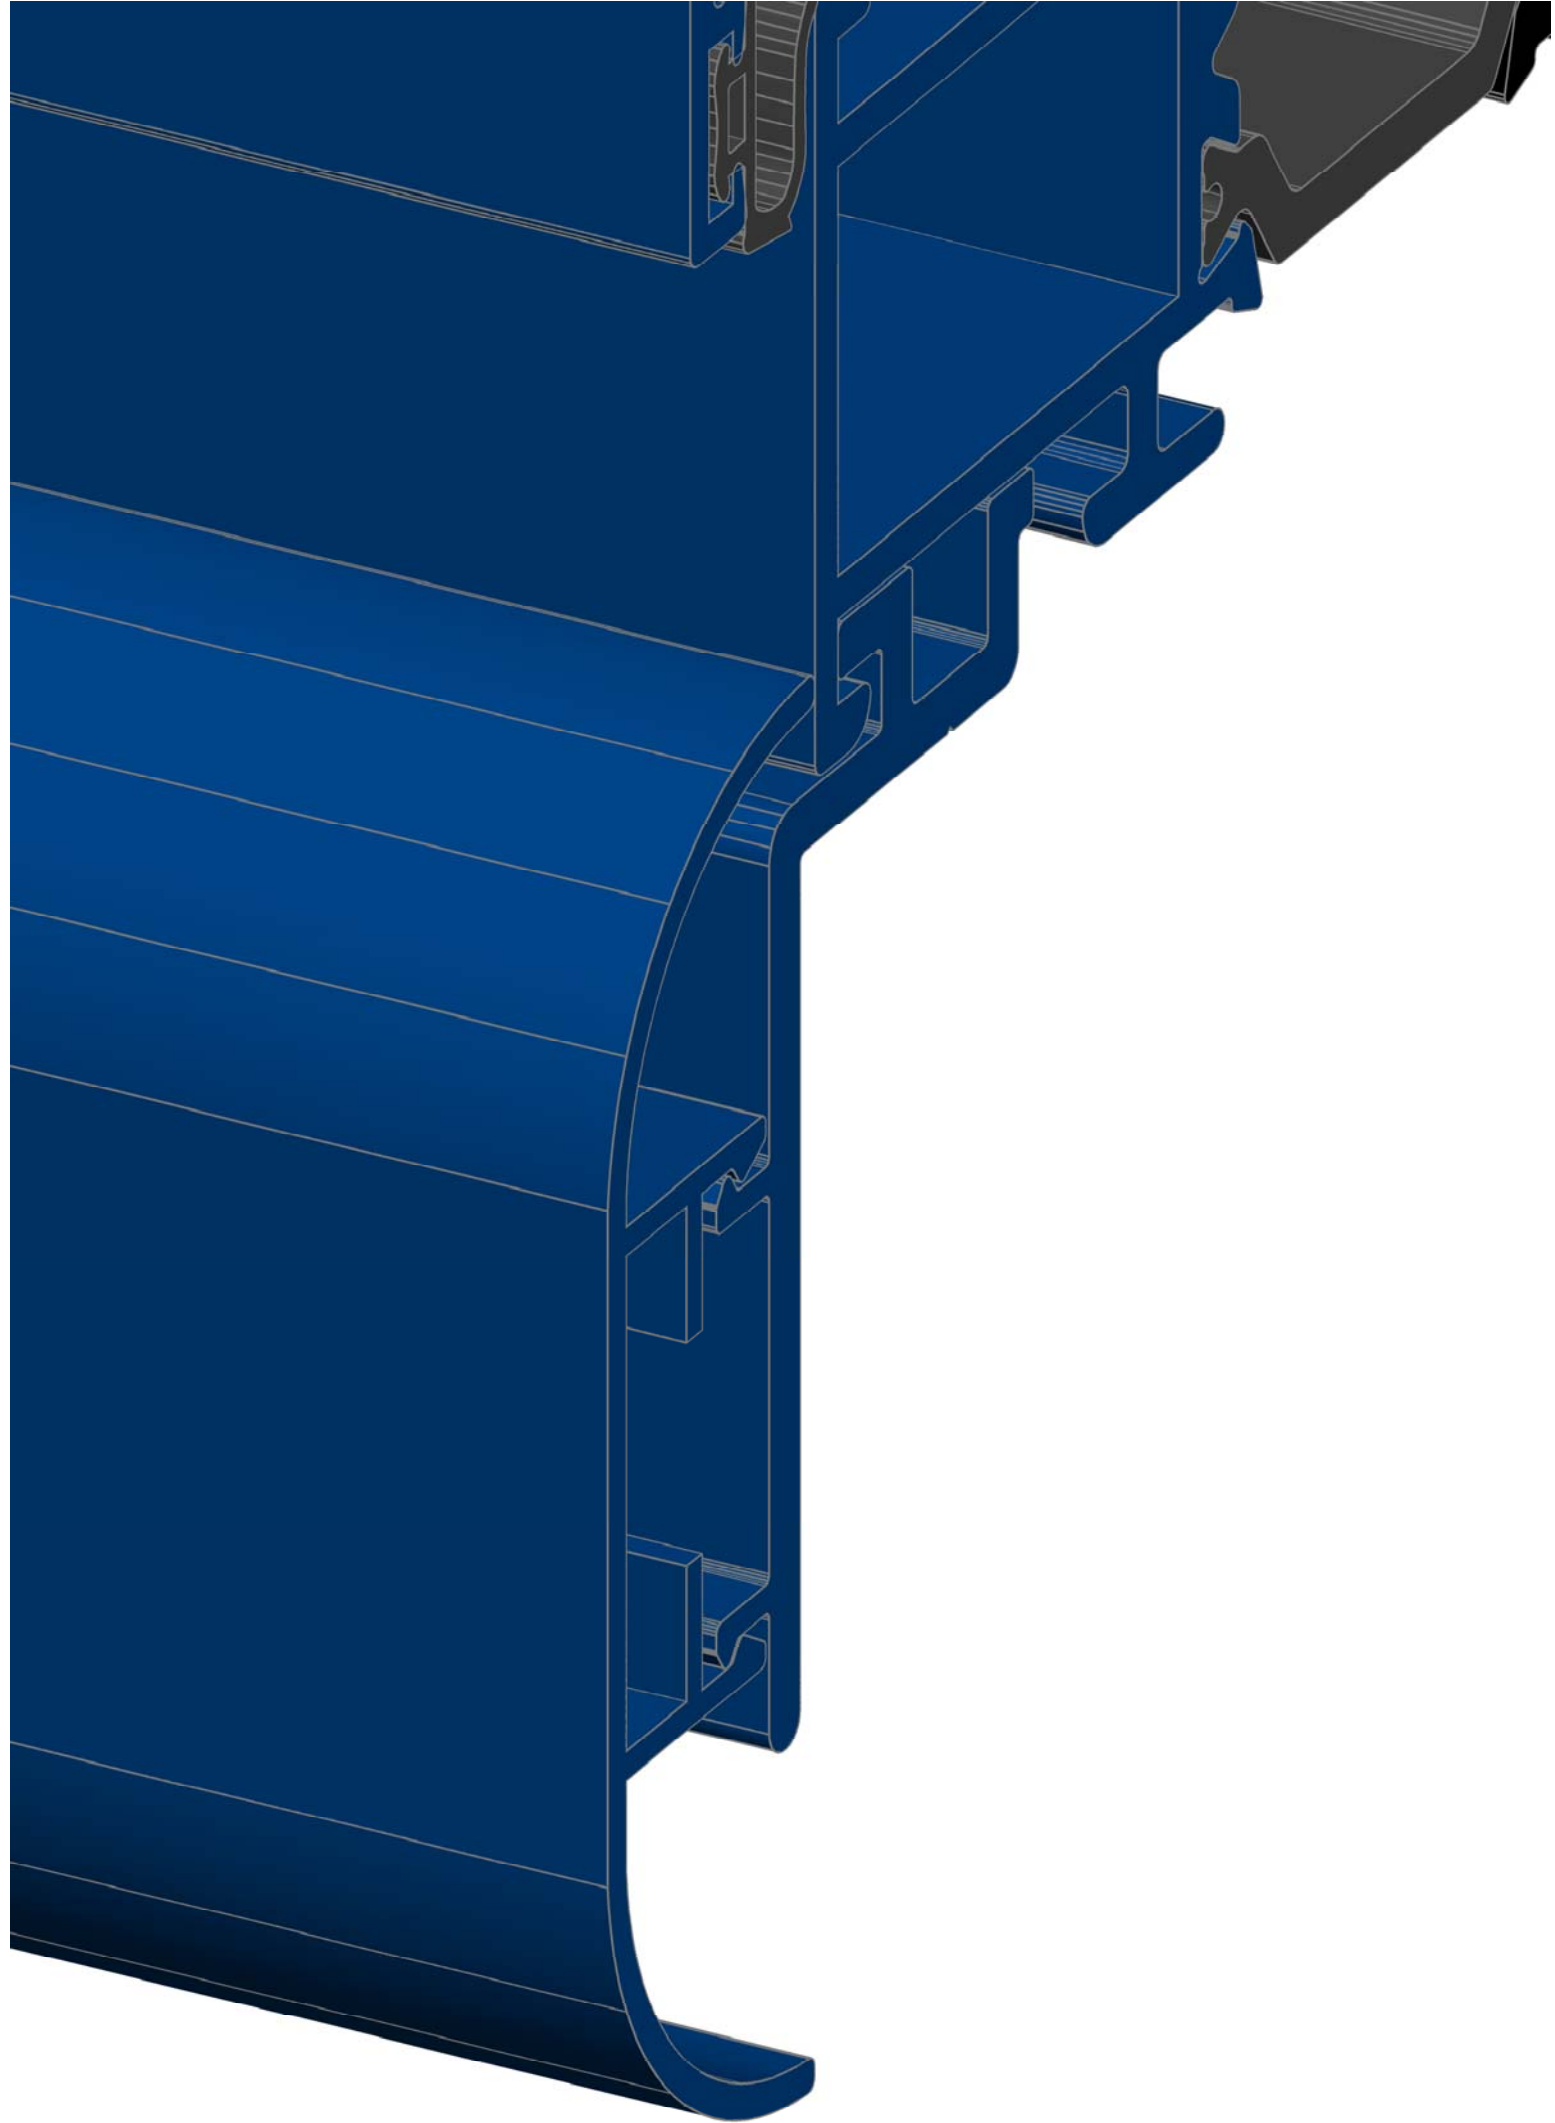

SERIE VARIOS

Intencionalmente en blanco

ÍNDICE

NORMALIZADOS	Pag. 05
PERFILES SOLDAR	Pag. 09
GUIAS	Pag. 19
MAMPARAS	Pag. 37
VARIOS	Pag. 43
PREMARCOS	Pag. 66

Tubos Rectangulares	
Referencia	Descripción
T20X10	Tubo 20X10
T6	Tubo 30x15
T9	Tubo 40x20
T26	Tubo 55x15
T12	Tubo 60x20
T60X30	Tubo 60x30
T13	Tubo 60x40
T25	Tubo 65x30
T15	Tubo 70x20
T22	Tubo 75x40
T17	Tubo 80x20
T18	Tubo 80x40
T2	Tubo 100x40
T3	Tubo 120x40
T120X30	Tubo 120x30
T140X45	Tubo 140x45
T180x60	Tubo 180x60
9901	Tubo 100x20 con refuerzo interior