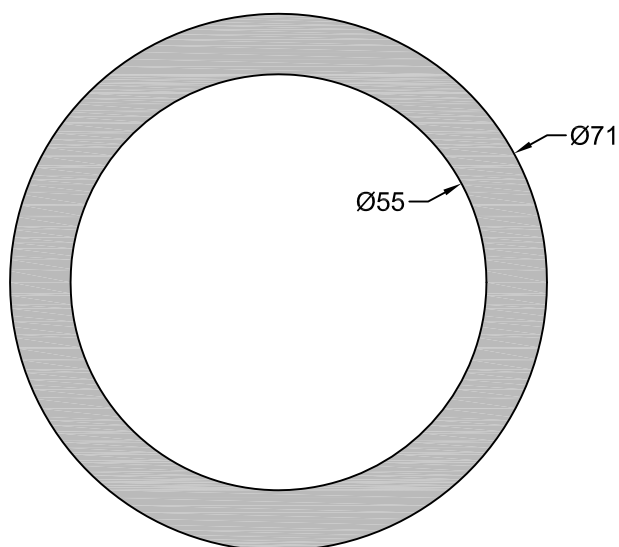

TR71X8

Tubo Redondo 71x8

Necesario un pedido mínimo