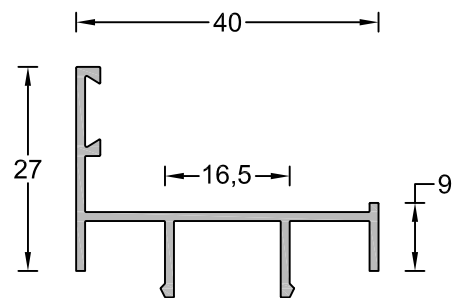

Perfil mampara

DV-02

Tapa

CÓDIGO: **AC GARRA**

DESCRIPCIÓN: **Garra P/DV**

COLOR: **--** MATERIAL: **Metal** UNID.VENTA: **Unidad**

APLICACIÓN: **Garra unión para mampara doble.**

CÓDIGO: **AC GRAPA E**