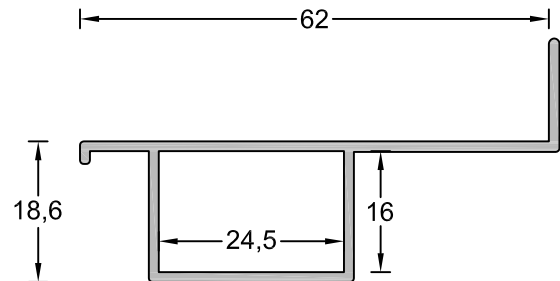

Premarco

GALI-1005