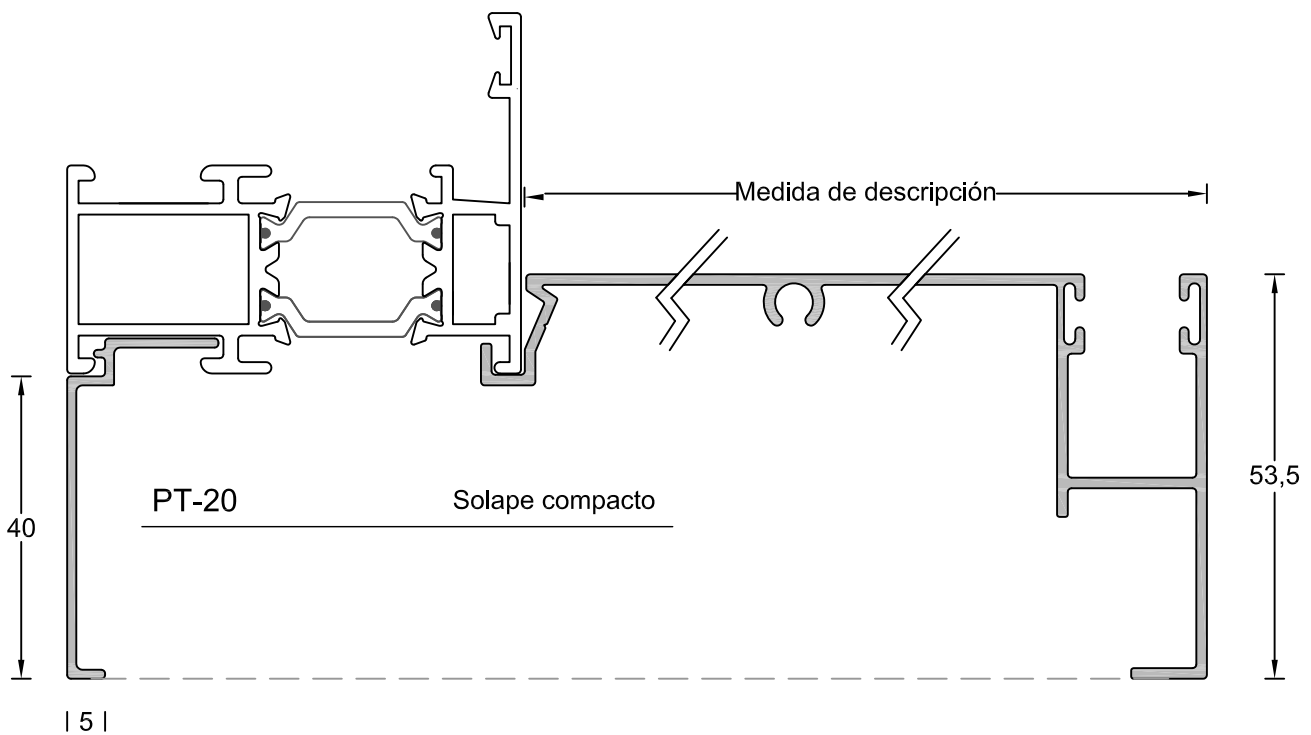

7-17   Guía 125 Mm

7-12   Guía 120 Mm

7-18   Guía 119 Mm

7-05   Guía 104 Mm

7-09   Guía 95 Mm

7-10   Guía 90 Mm

7-11   Guía 80 Mm

7-08   Guía 75 Mm

7-13   Guía 70 Mm

7-14   Guía 64,3 Mm

7-06   Guía 60 Mm

| 5 |