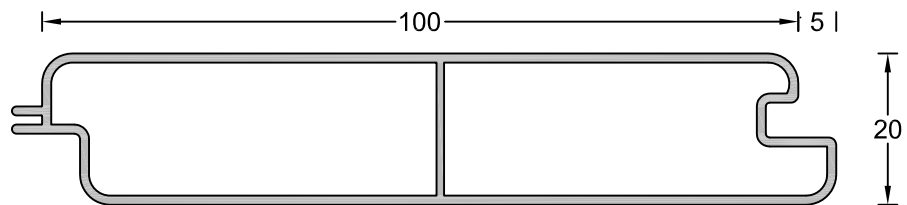

W-25P

Zócalo