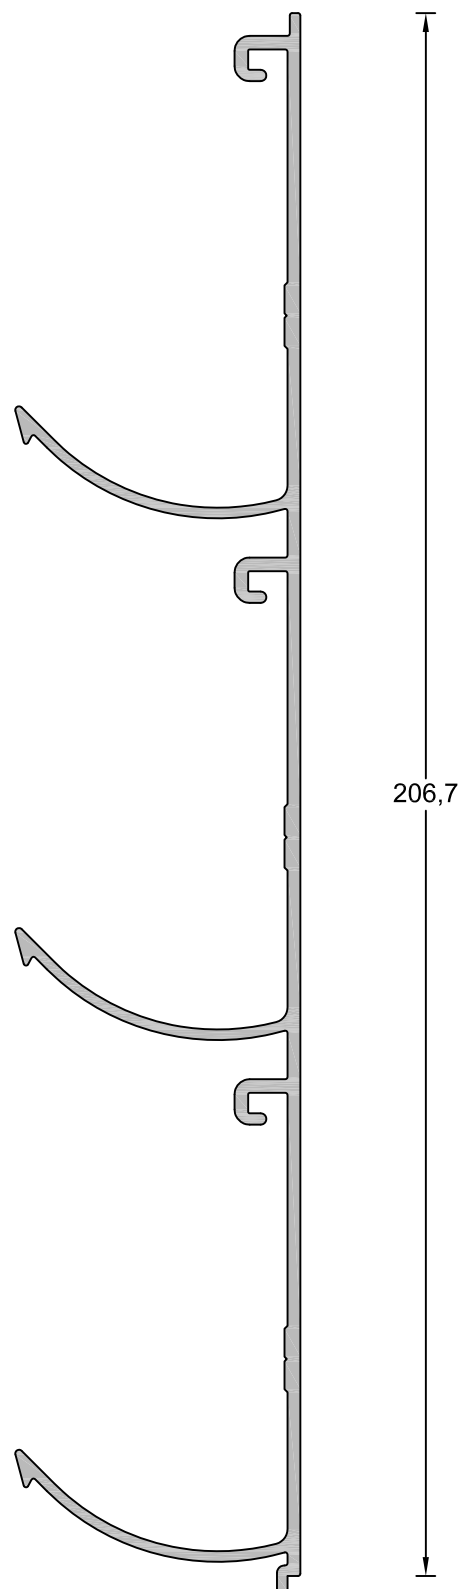

Escala 3:1

Z-54

Soporte para Z-53

Necesario un pedido mínimo