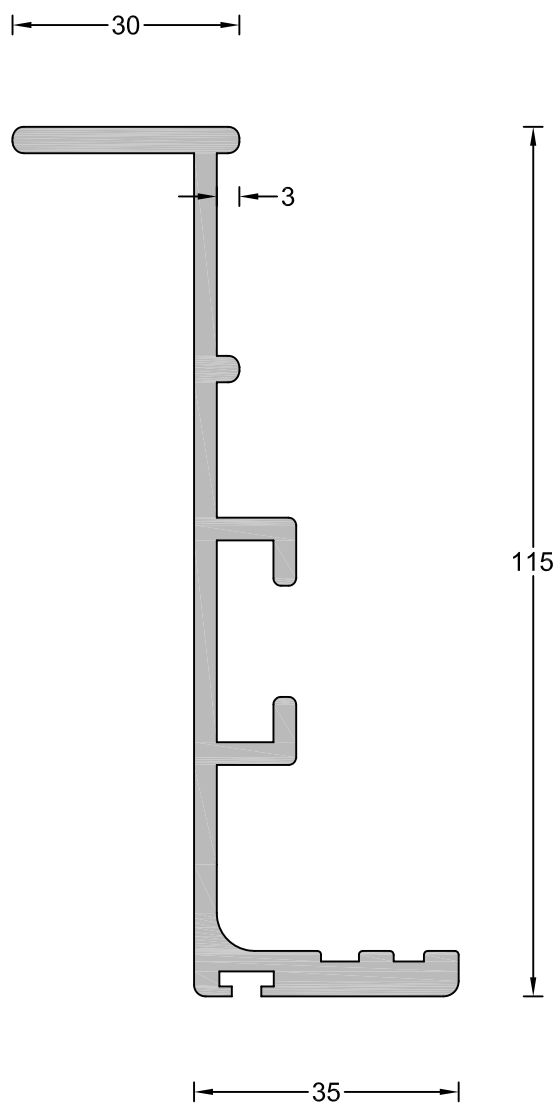

GALI-1127

Cargadero 115 Mm

Consultar pedido mínimo