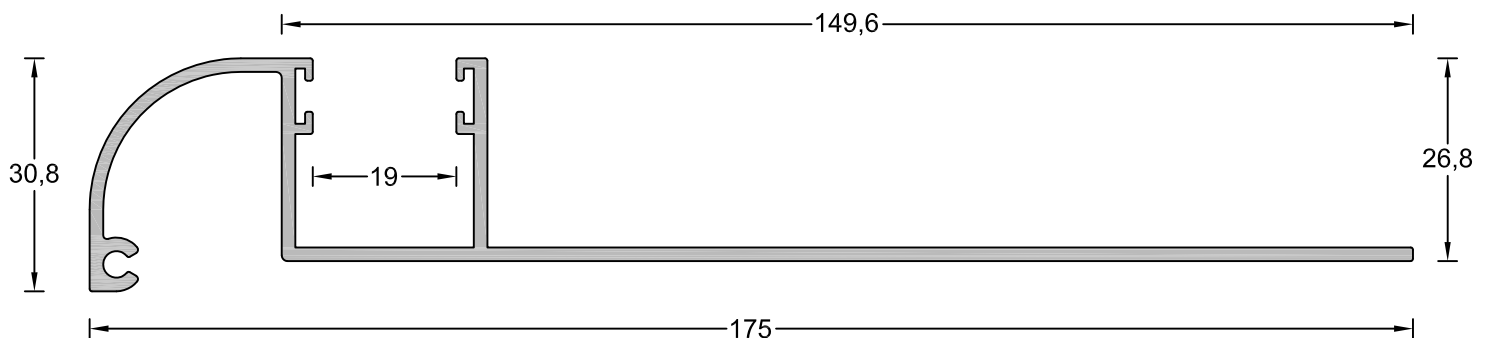

658 Guía persiana