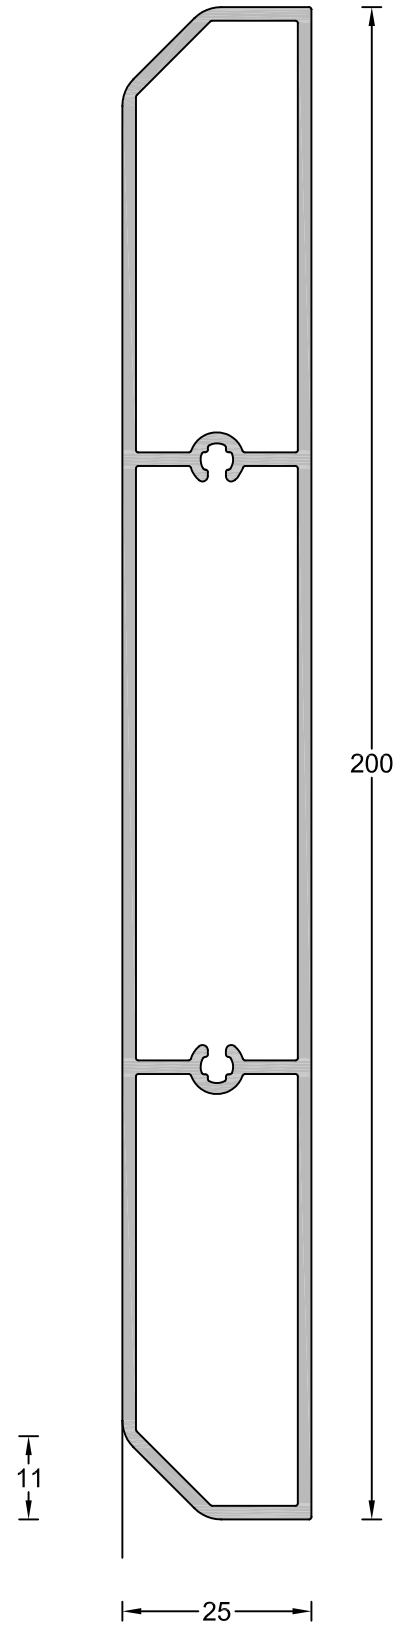

PT-19

Guía 75 Mm

7-17 Guía 125 Mm

7-12 Guía 120 Mm

7-18 Guía 119 Mm

7-05 Guía 104 Mm

7-09 Guía 95 Mm

7-10 Guía 90 Mm

7-11 Guía 80 Mm

7-08 Guía 75 Mm

7-13 Guía 70 Mm

7-14 Guía 64,3 Mm

7-06 Guía 60 Mm

| 5 |

7-07 Guía de persiana

10-61 Guía de persiana

Lama

JP-18

Perfil lama

JP-19

Perfil lama

Z-55

Ángulo 24x24 con portatornillos

Z-50

Parasol 250 mm

Consultar pedido mínimo

40

GALI-1082 Tubo 200x40 c/portatorornillos

GALI-1081

Tablilla

GALI-1084

Lama 200 x 20