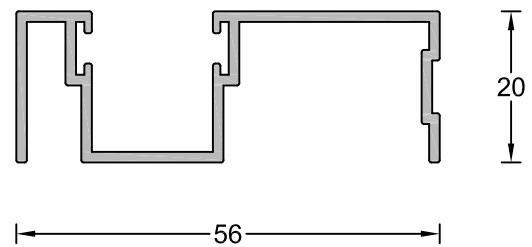

S-01N Guía persiana