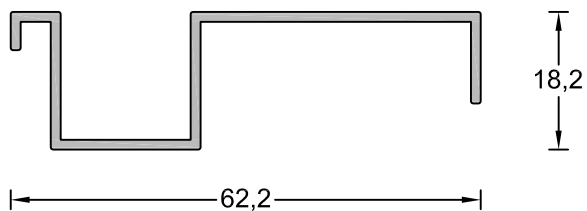

1386 Guía persiana