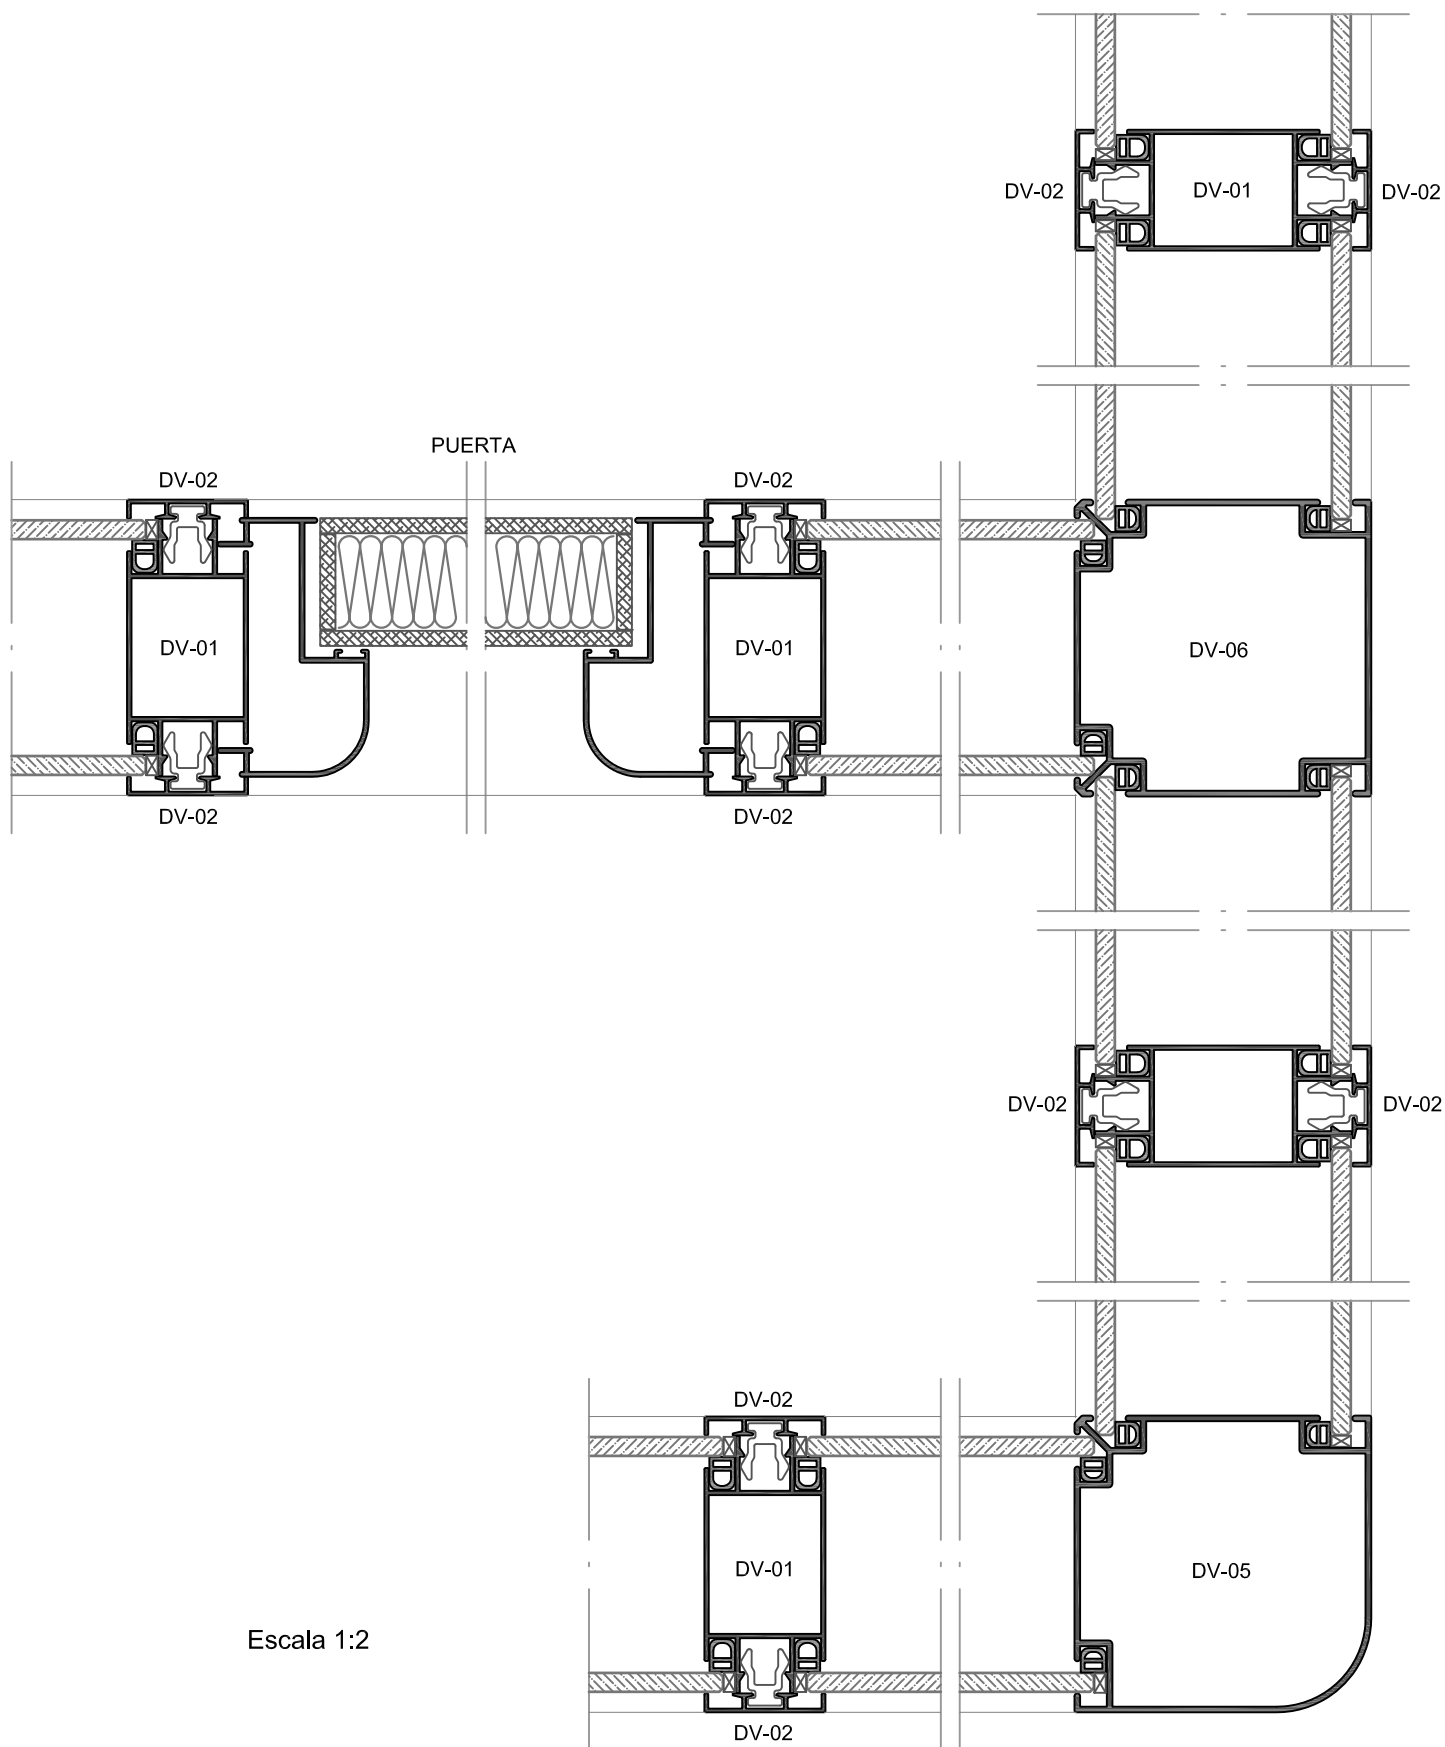

CORTE VERTICAL

Escala 1:2

CORTE HORIZONTAL