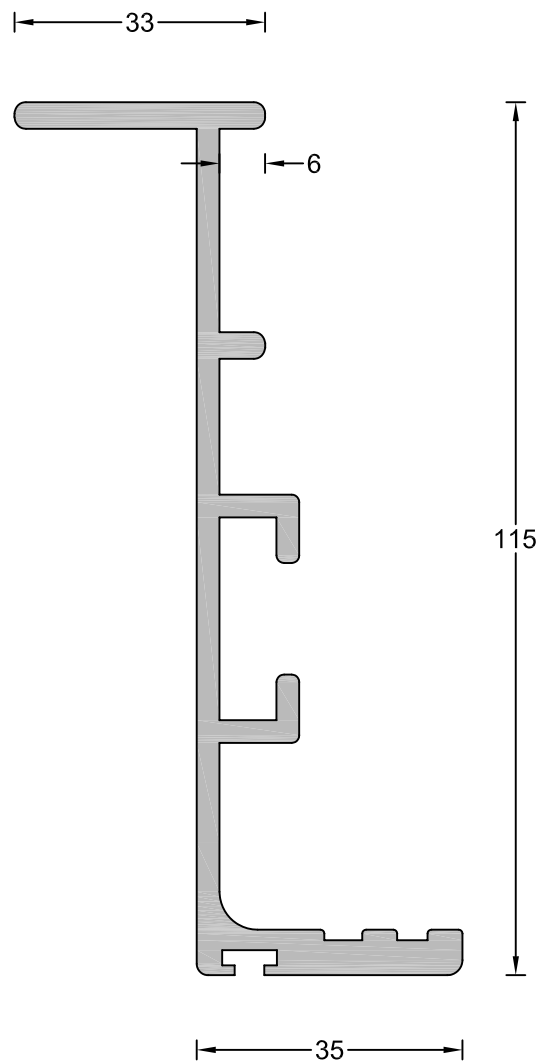

GALI-1096

Cargadero 115 Mm

Consultar pedido mínimo