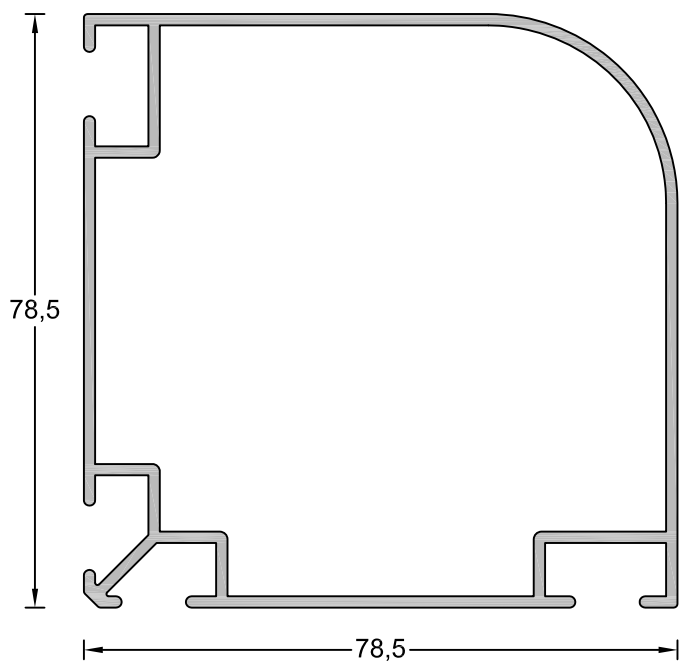

DV-04

Zócalo

DV-05

Esquinero