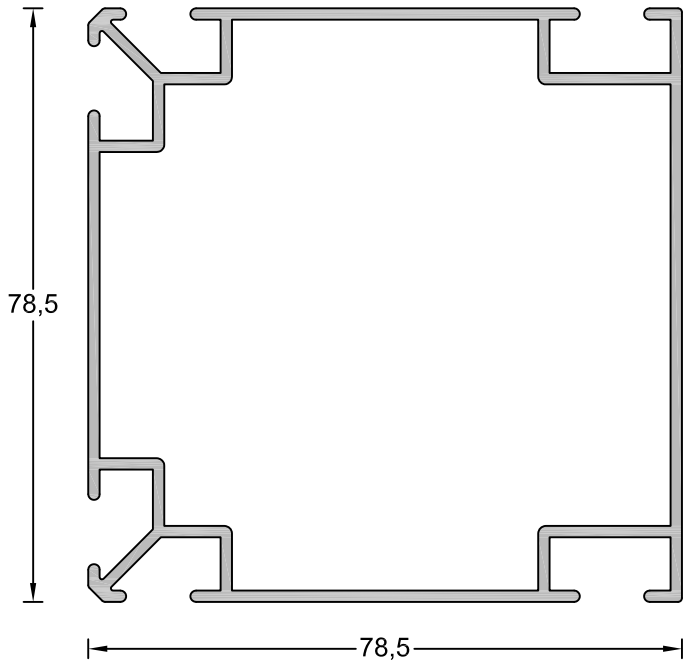

DV-06

Perfil 3 caras