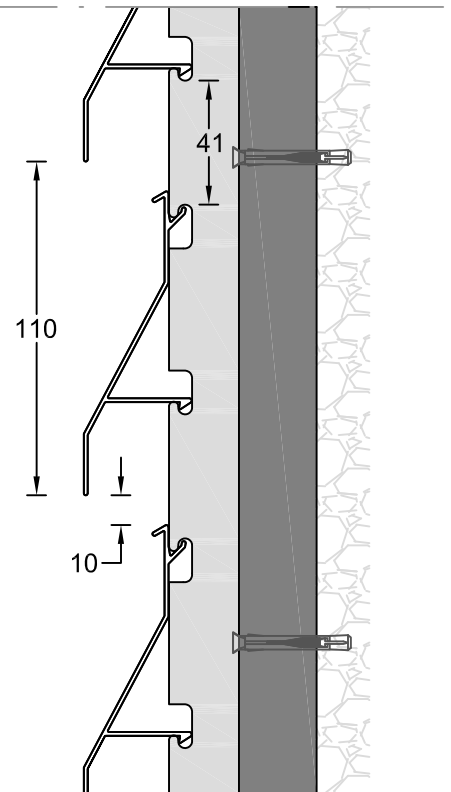

U	
Referencia	Descripción
U01	U 50X50X3
U02	U 95x50x5

U AxBxC

SOLDA-9

Perfil Soldar

SOLDA-8

Perfil Soldar

SOLDA-13

Perfil para Batiente

Lama

JP-18

Perfil lama

JP-19

Perfil lama

Z-55

Ángulo 24x24 con portatornillos

Z-50

Lama

Z-51

Marco lama

Referencias para Z-51 Mecanizado

Z-51/M21

Z-51/M31

Z-51/M41

Z-53

Lama Clip

Necesario un pedido mínimo

Esquema montaje

Escala 3:1

Z-54

Soporte para Z-53

Necesario un pedido mínimo

GA-101