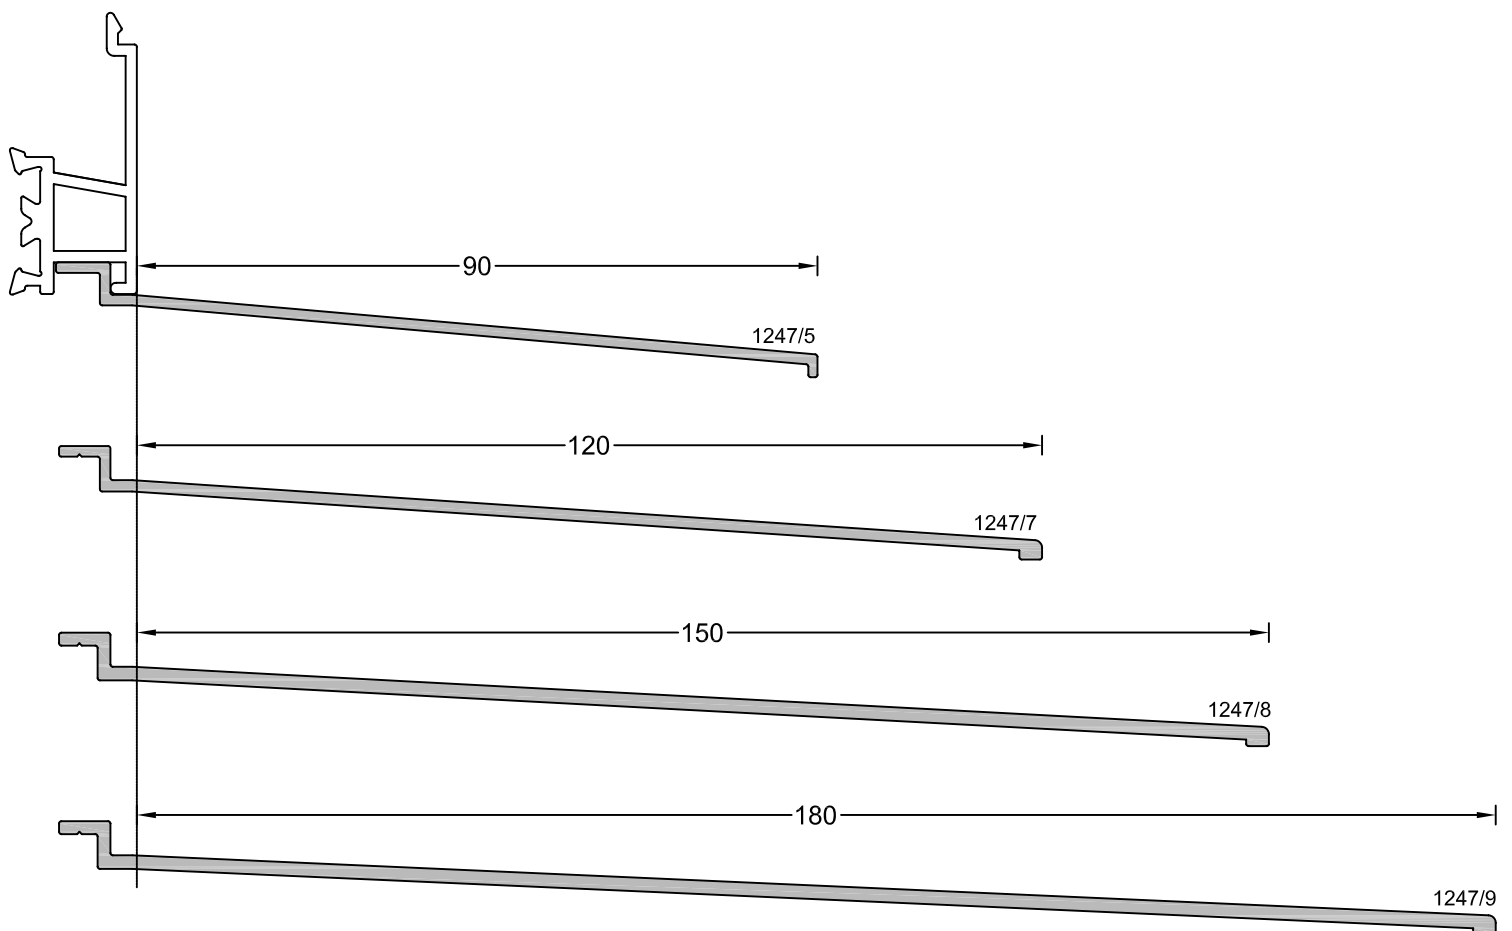

GALI-1119V   Alargadera 100 mm

1247/5

Alargadera 90 mm

1247/7

Alargadera 120 mm

1247/8

Alargadera 150 mm

1247/9

Alargadera 180 mm