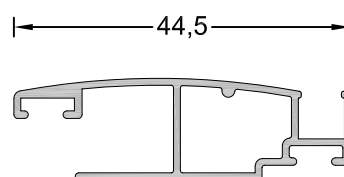

Solape 30 mm

GALI-1118V

Solape 45 mm

CM-104

Perfil mosquitera

399

U Climalit

1249