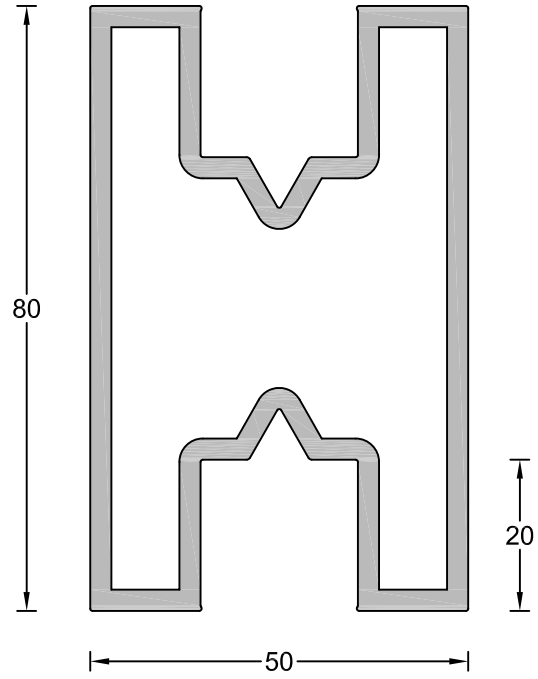

SOLDA-17 División portal de 80 mm