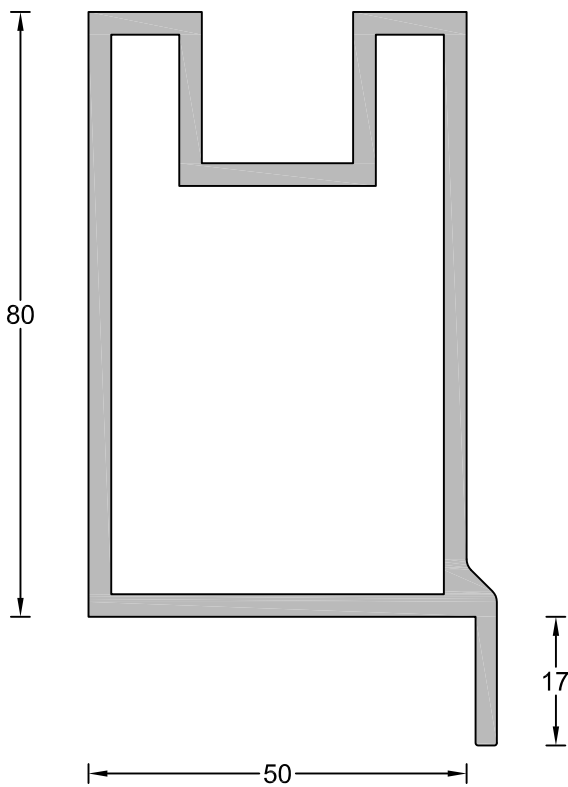

Tubo AxB

Ángulos	
Referencia	Descripción
L12X12	Angulo 12x12
L15X15	Angulo 15x15
L20X20	Angulo 20x20
L25X25	Angulo 25x25
L30X30	Angulo 30x30
L40X40	Angulo 40x40
L40x40x3	Angulo 40x40x3
L50X50	Angulo 50x50
L50x50x3	Angulo 50x50x3
L30X15	Angulo 30x15
L40X20	Angulo 40x20
L95x40x4	Angulo 95x40x4
L100x80x5	Angulo 100x80x5

ÍNDICE

NORMALIZADOS		Pag. 05
PERFILES SOLDAR		Pag. 09
GUIAS		Pag. 19
MAMPARAS		Pag. 37
VARIOS		Pag. 43
PREMARCOS		Pag. 66

SOLDA-2 Marco Portal de 80 mm

SOLDA-17 División portal de 80 mm

SOLDA-4 Marco Portal de 80 mm Con Baten