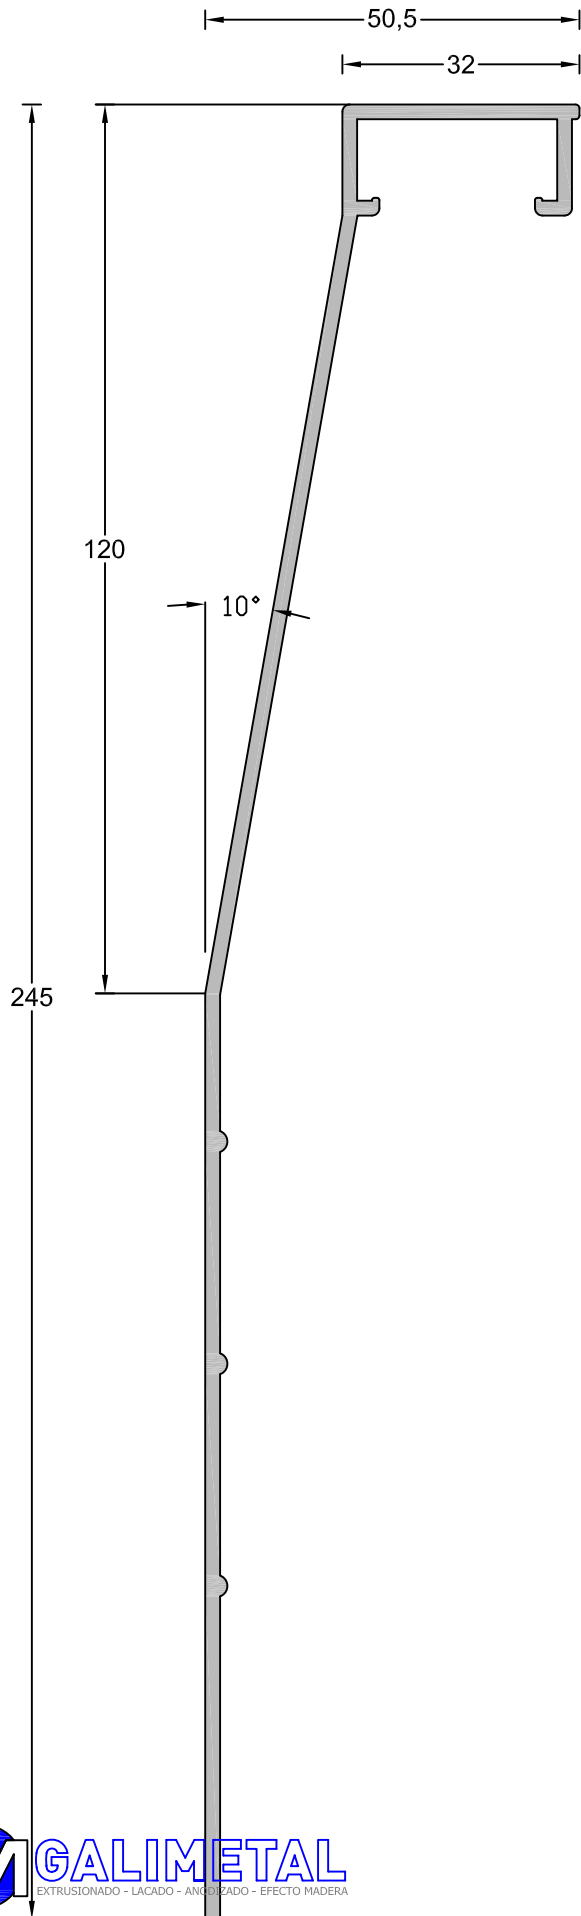

GALI-1100A Perfil Alfeizar 245 mm