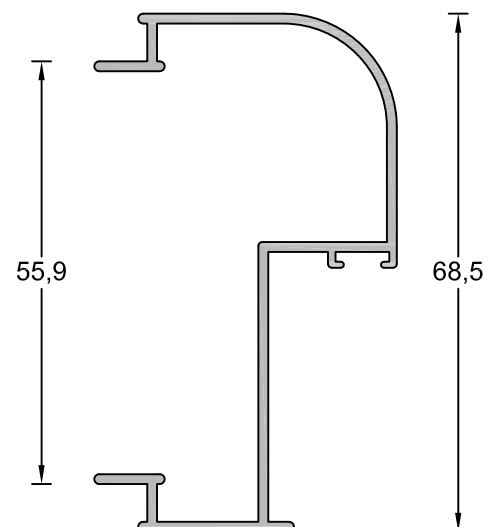

DV-01

Base

DV-07

Marco puerta