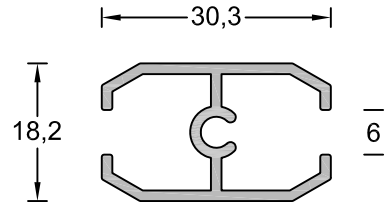

1249

División galería gallega