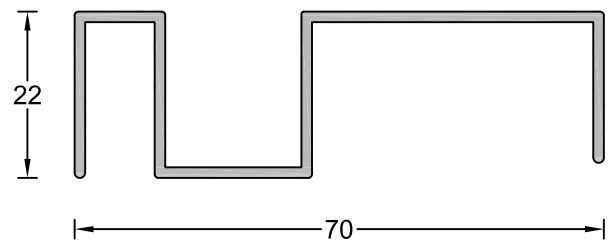

653 Guía persiana