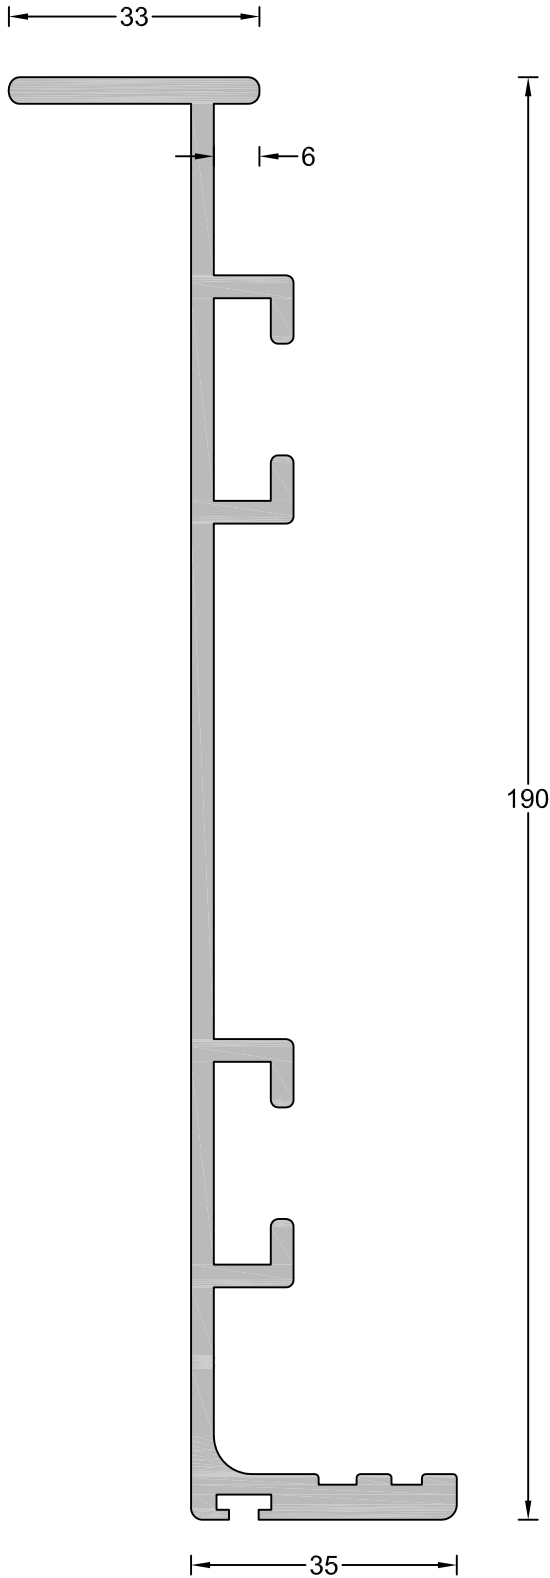

GALI-1095

Cargadero 190 Mm

Consultar pedido mínimo