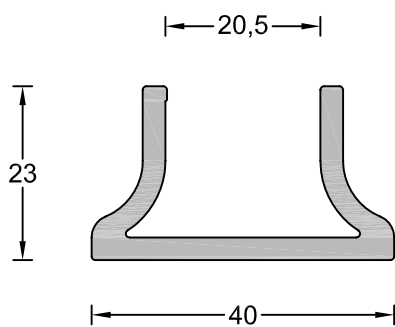

Marco soldar

SOLDA-14

Marco Portales

SOLDA-5

Carril

AF-16

Zócalo

9731

Zócalo

Tubos	
Referencia	Descripción
T11G	Tubo 50x50x3
T50X50X4	Tubo 50x50x4
T21G	Tubo 100x50x3
T2G	Tubo 100x40x2
T9G	Tubo 40x20x2
T9GG	Tubo 40x20x3
T10G	Tubo 40x40x3
T50x20x2	Tubo 50x20x2
T60X30X2.8	Tubo 60x30x2.8
T13G	Tubo 60x40x3
T16G	Tubo 70x70x3
T17G	Tubo 80x20x2
T18G	Tubo 80x40x3
T80X40X1.7	Tubo 80x40x1.7
T80X50X3	Tubo 80x50x3
T19G	Tubo 80x80x2
T2G	Tubo 100x40x2
T27	Tubo 100x45x2
T28	Tubo 45x45x2
T50x40x2	Tubo 50x40x2
T30	Tubo 200x30x1.8

Tubo AxBxC

Pletinas	
Referencia	Descripción
P20X4	Pletina 20x4
P40X4	Pletina 40x4
P40X8	Pletina 40x8
P50X10	Pletina 50x10
ST-48	Pletina 36x2.7
PL100x7	Pletina 100x7

Pletina AxB

Macizos Redondos	
Referencia	Descripción
TM-16	Macizo Ø 16 mm
T18/2	Macizo Ø 18,2 mm
G.1	Macizo Ø 8 mm