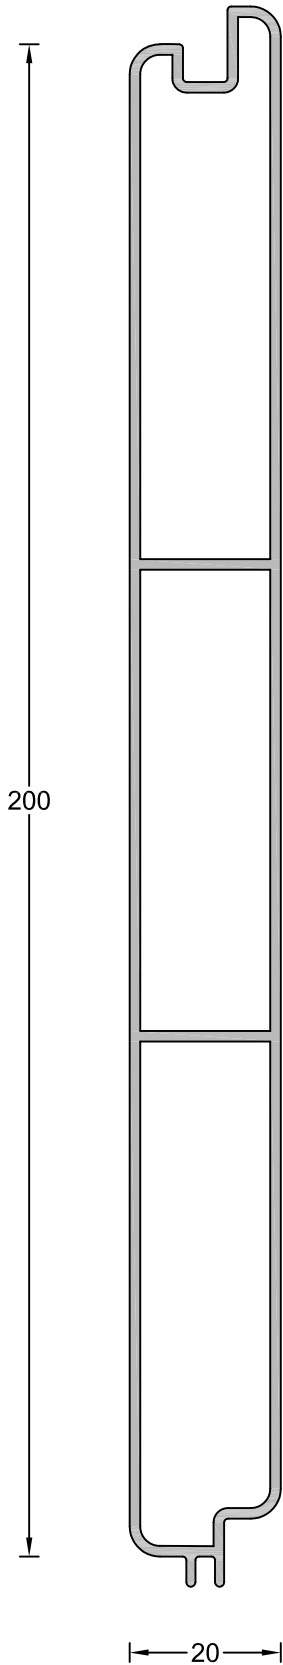

GALI-1084

Lama 200 x 20

GALI-1102

Forrado Ondas 200 mm

GALI-1103

Lama 140 x 25

Consultar pedido mínimo