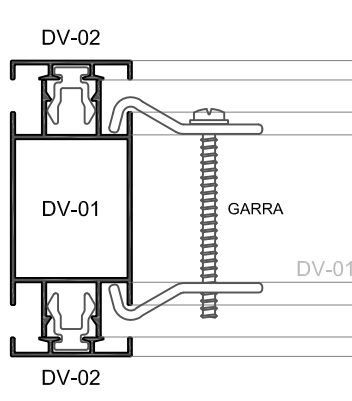

Perfil mampara

DV-02

Tapa

CÓDIGO: **AC GARRA**

DESCRIPCIÓN: **Garra P/DV**

COLOR: **--** MATERIAL: **Metal** UNID.VENTA: **Unidad**

APLICACIÓN: **Garra unión para mampara doble.**

CÓDIGO: **AC GRAPA E**

DESCRIPCIÓN: **Grapa mampara divisoria**

COLOR: **Negro** MATERIAL: **Nylon** UNID.VENTA: **Bolsa**

APLICACIÓN: **Grapa para junquillo en mampara**

Escala 1:2

DETALLE FIJACIÓN

Escala 1:2

CORTE VERTICAL

Escala 1:2