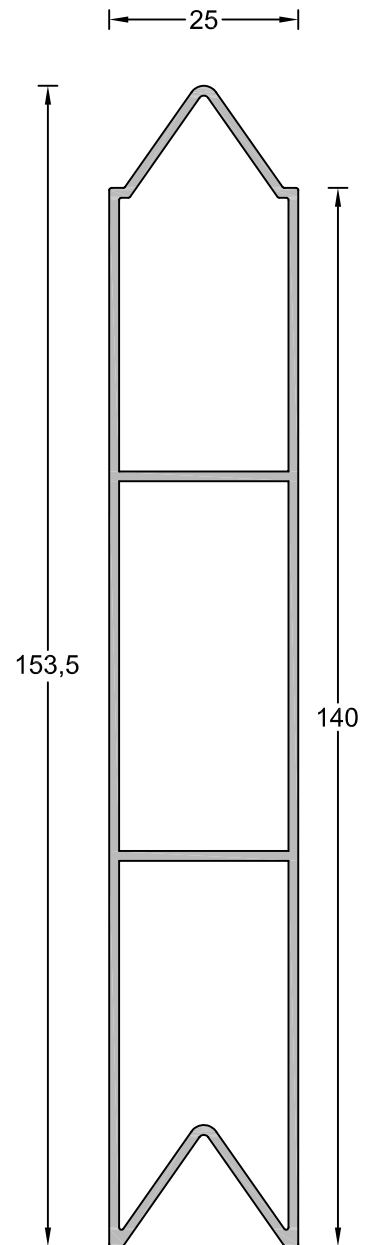

GALI-1084

Lama 200 x 20

GALI-1102

Forrado Ondas 200 mm

GALI-1103

Lama 140 x 25

Consultar pedido mínimo