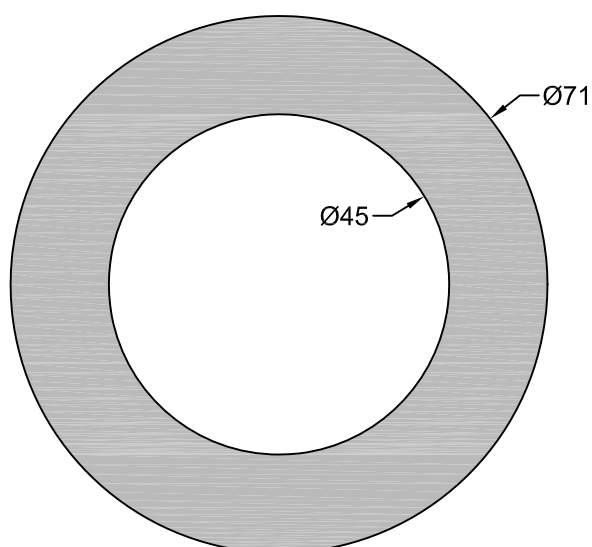

TR71X13

Tubo Redondo 71x13

Necesario un pedido mínimo