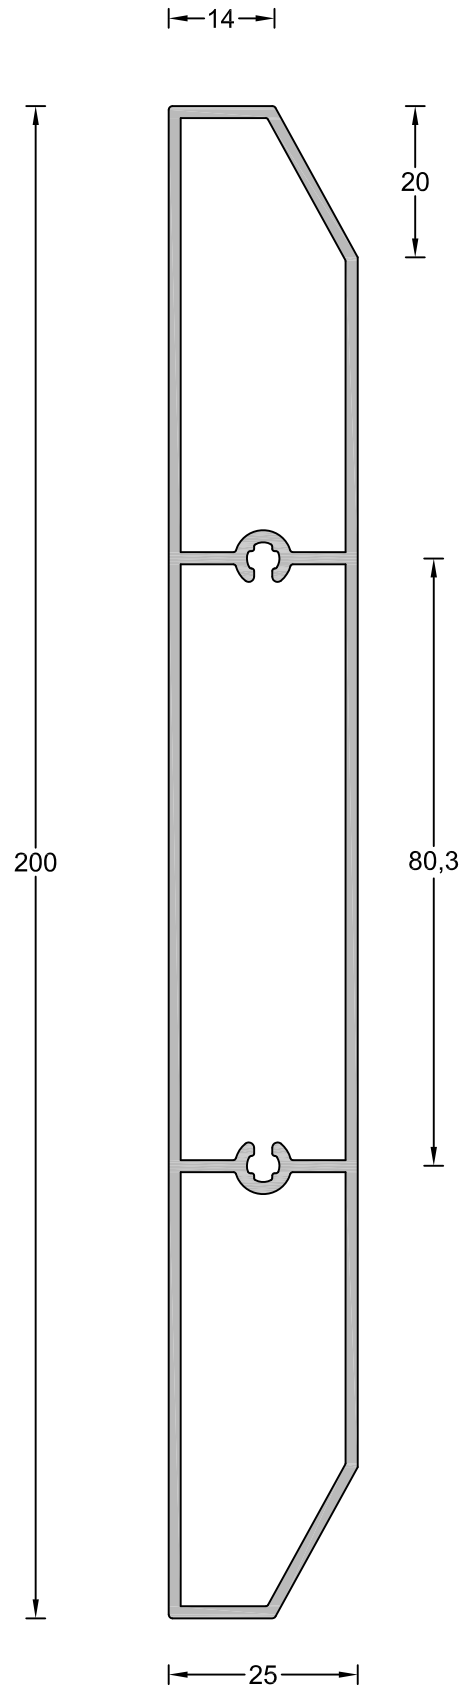

GALI-1114 Tubo 200x25 c/portatornillos