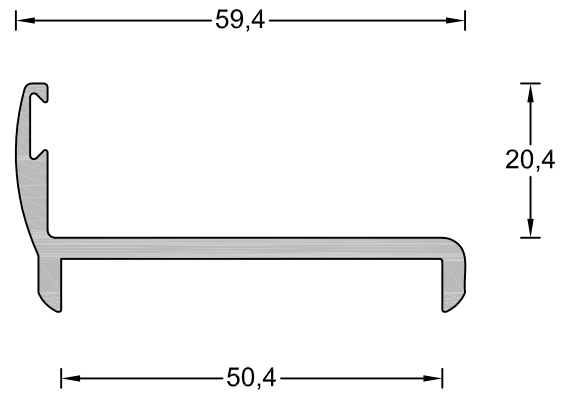

Zócalo

Tubos	
Referencia	Descripción
T11G	Tubo 50x50x3
T50X50X4	Tubo 50x50x4
T21G	Tubo 100x50x3
T2G	Tubo 100x40x2
T9G	Tubo 40x20x2
T9GG	Tubo 40x20x3
T10G	Tubo 40x40x3
T50x20x2	Tubo 50x20x2
T60X30X2.8	Tubo 60x30x2.8
T13G	Tubo 60x40x3
T16G	Tubo 70x70x3
T17G	Tubo 80x20x2
T18G	Tubo 80x40x3
T80X40X1.7	Tubo 80x40x1.7
T80X50X3	Tubo 80x50x3
T19G	Tubo 80x80x2
T2G	Tubo 100x40x2
T27	Tubo 100x45x2
T28	Tubo 45x45x2
T50x40x2	Tubo 50x40x2
T30	Tubo 200x30x1.8

Tubo AxBxC

Pletinas	
Referencia	Descripción
P20X4	Pletina 20x4
P40X4	Pletina 40x4
P40X8	Pletina 40x8
P50X10	Pletina 50x10
ST-48	Pletina 36x2.7
PL100x7	Pletina 100x7

Pletina AxB

Macizos Redondos	
Referencia	Descripción
TM-16	Macizo Ø 16 mm
T18/2	Macizo Ø 18,2 mm
G.1	Macizo Ø 8 mm

U	
Referencia	Descripción
U01	U 50X50X3
U02	U 95x50x5

U AxBxC

SOLDA-9

Perfil Soldar

SOLDA-8

Perfil Soldar

SOLDA-13

Perfil para Batiente