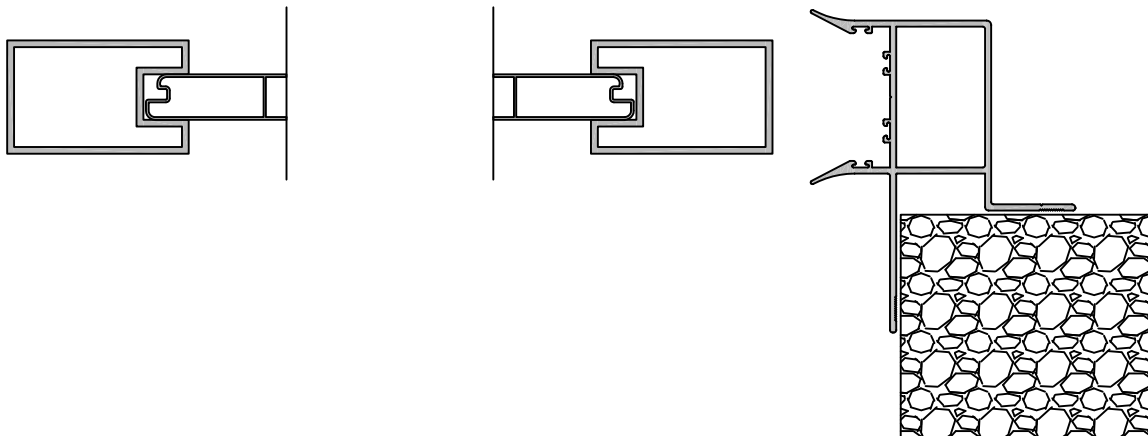

SOLDA-9

Perfil Soldar