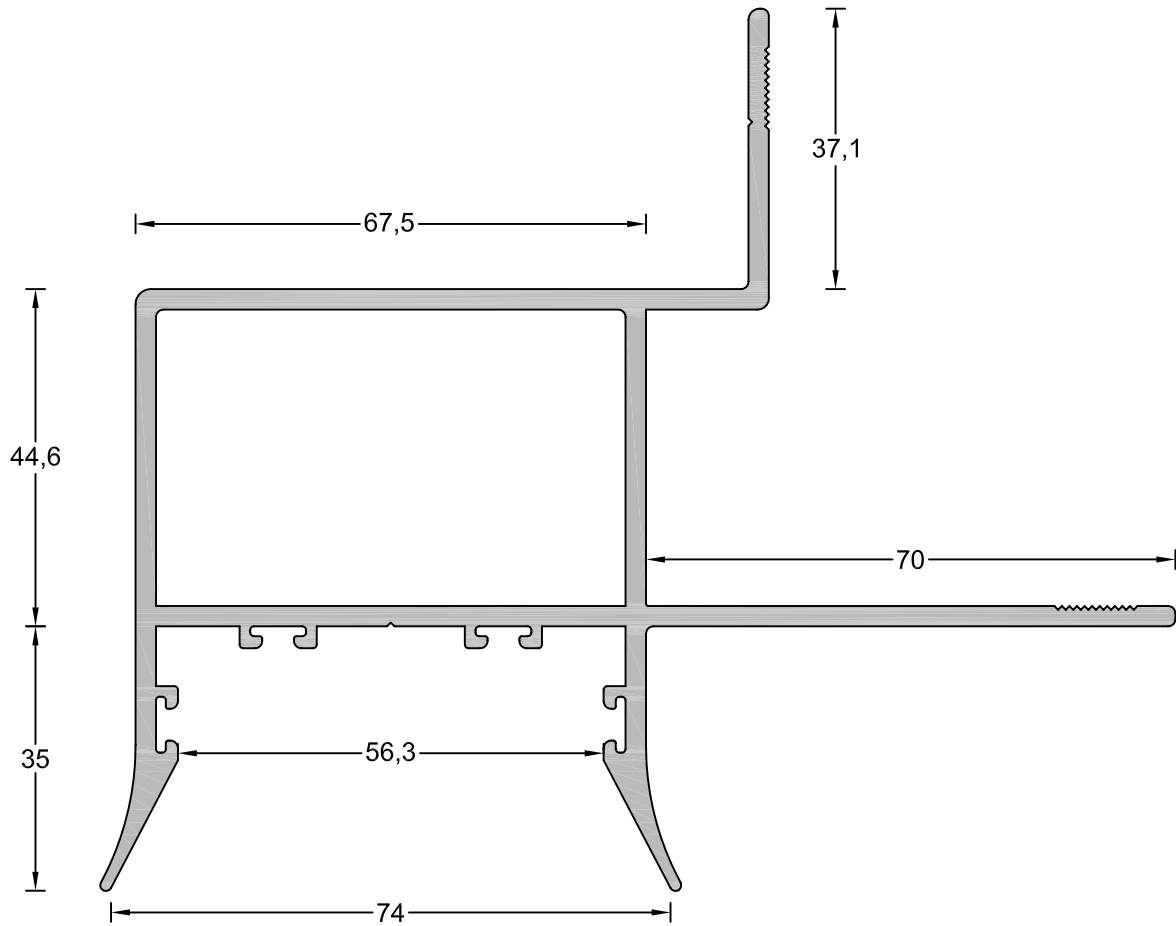

Zócalo

Tubos	
Referencia	Descripción
T11G	Tubo 50x50x3
T50X50X4	Tubo 50x50x4
T21G	Tubo 100x50x3
T2G	Tubo 100x40x2
T9G	Tubo 40x20x2
T9GG	Tubo 40x20x3
T10G	Tubo 40x40x3
T50x20x2	Tubo 50x20x2
T60X30X2.8	Tubo 60x30x2.8
T13G	Tubo 60x40x3
T16G	Tubo 70x70x3
T17G	Tubo 80x20x2
T18G	Tubo 80x40x3
T80X40X1.7	Tubo 80x40x1.7
T80X50X3	Tubo 80x50x3
T19G	Tubo 80x80x2
T2G	Tubo 100x40x2
T27	Tubo 100x45x2
T28	Tubo 45x45x2
T50x40x2	Tubo 50x40x2
T30	Tubo 200x30x1.8

Tubo AxBxC

Pletinas	
Referencia	Descripción
P20X4	Pletina 20x4
P40X4	Pletina 40x4
P40X8	Pletina 40x8
P50X10	Pletina 50x10
ST-48	Pletina 36x2.7
PL100x7	Pletina 100x7

Pletina AxB

Macizos Redondos	
Referencia	Descripción
TM-16	Macizo Ø 16 mm
T18/2	Macizo Ø 18,2 mm
G.1	Macizo Ø 8 mm

U	
Referencia	Descripción
U01	U 50X50X3
U02	U 95x50x5

U AxBxC

SOLDA-9

Perfil Soldar

SOLDA-8

Perfil Soldar

SOLDA-13

Perfil para Batiente