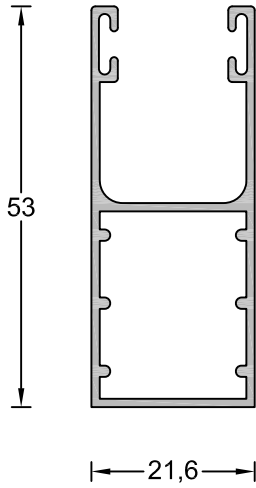

1893

Guía de persiana

PT-19

Guía 75 Mm