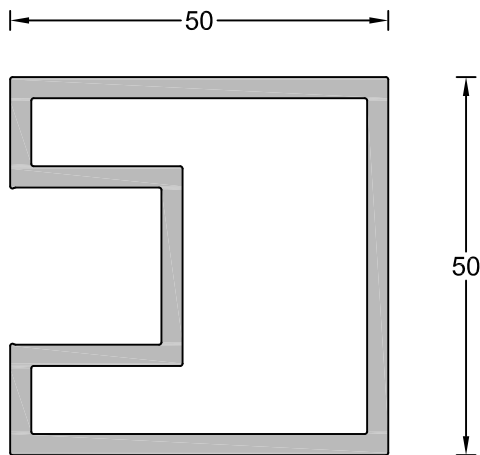

SOLDA-1

Marco Soldar

SOLDA-6

Marco soldar